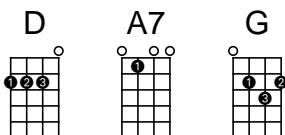

Es wird scho glei dumpa

D A7 D
Es wird scho glei dumpa
G D A7 D
es wird scho glei Nacht
D A7 D
Drum kimm i zu dir her
G D A7 D
mein Heiland auf d' Wacht

D A7
Will singa a Liadl
D A7
dem Liabbling dem kloan
D A7 D
Du magst ja nid schlaf'n

G D A7 D
I hear di nur woan

A7 D A7 D
Hei Hei Hei Hei
D A7 D
Schlaf süss herz liabs Kind

D A7 D
O Kindlein du liegst dort
G D A7 D
im Kripplein so schön
D A7 D
Mir scheint ich kann niemals
G D A7 D
von dir dort weg gehn

D A7
Ich wünsch dir von Herzen
D A7
die süsseste Ruah
D A7 D
Die Englein vom Himmel
G D A7 D
Die decken di zua

A7 D A7 D
Hei Hei Hei Hei
D A7 D
Schlaf süss herz liabs Kind

D A7 D
Ver giss hiaz o Kinderl